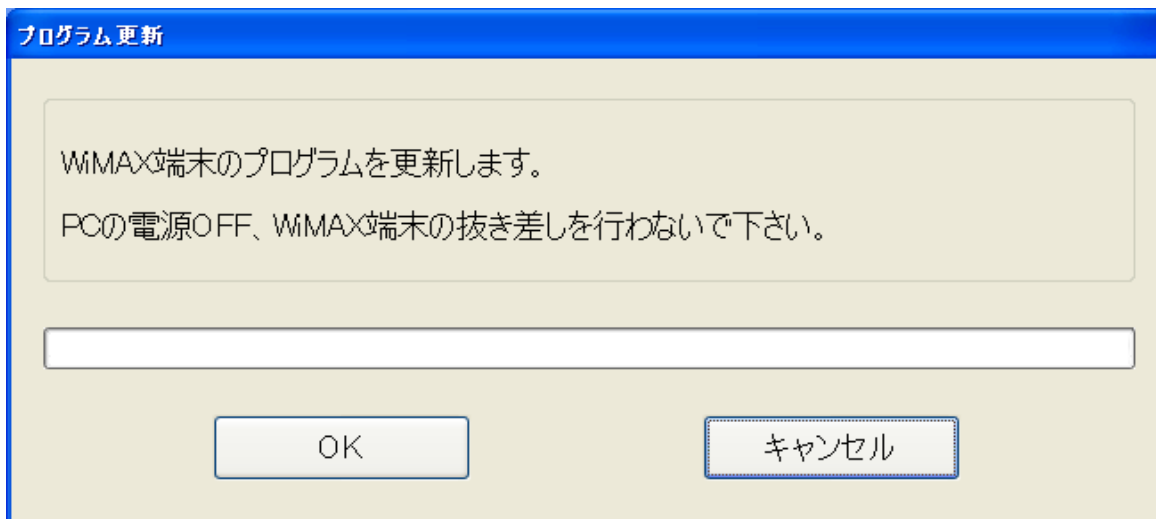

シンセイコーポレーション製「MW-U2510/DM」オンラインアップデート手順

①コネクションユーティリティのメニュー ⇒ステータス ⇒プログラムアップデート タブを選択
手動アップグレードの「プログラムアップデート」ボタンを押してください。

②はい(Y)を選択

③インストールが始まります

④インストール完了後、再起動してください

⑤再起動後にWiMAX端末のプログラム更新が行われます。

⑥以上で完了です。