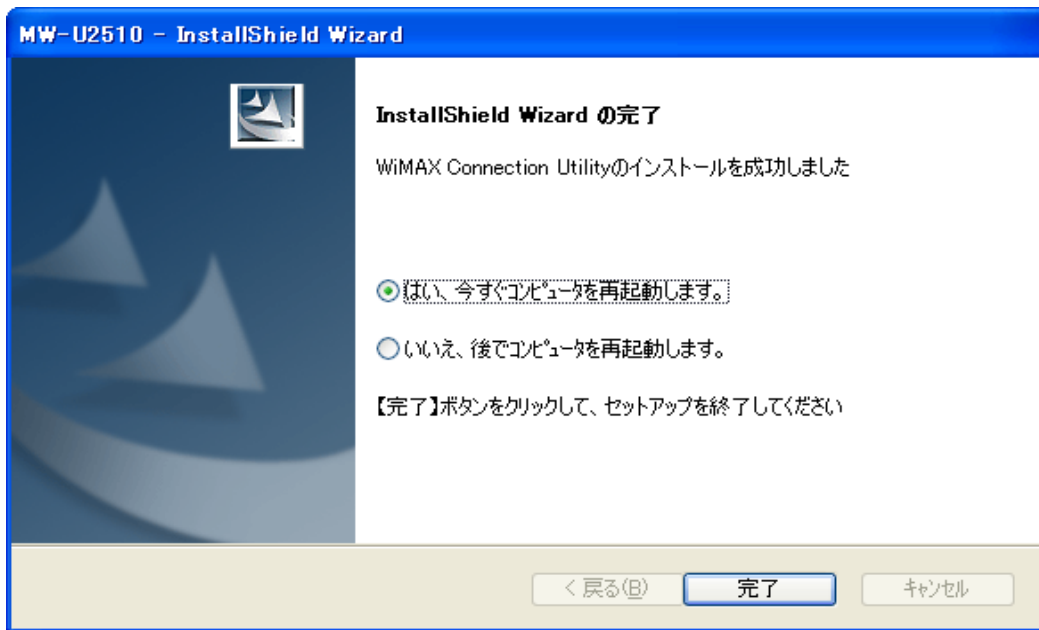

シンセイコーポレーション製「MW-U2510/DM」オンラインアップデート手順

①コネクションユーティリティのメニュー ⇒ステータス ⇒プログラムアップデート タブを選択
手動アップグレードの「プログラムアップデート」ボタンを押してください。

②はい(Y)を選択

③インストールが始まります

④インストール完了後、再起動してください

⑤再起動後にWiMAX端末のプログラム更新が行われます。

⑥以上で完了です。