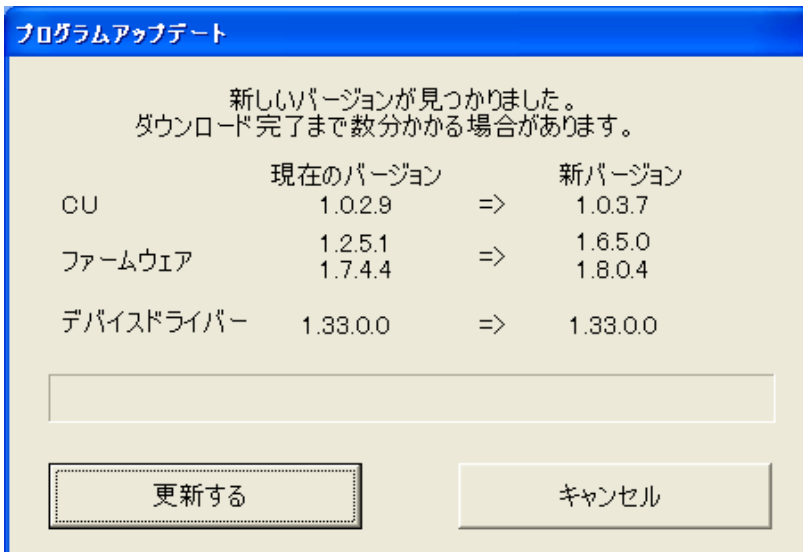

シンセイコーポレーション製「MW-U2510/DM」オンラインアップデート手順

①コネクションユーティリティのメニュー ⇒ステータス ⇒プログラムアップデート タブを選択
手動アップグレードの「プログラムアップデート」ボタンを押してください。

②はい(Y)を選択

③インストールが始まります

④インストール完了後、再起動してください

⑤再起動後にWiMAX端末のプログラム更新が行われます。

⑥以上で完了です。